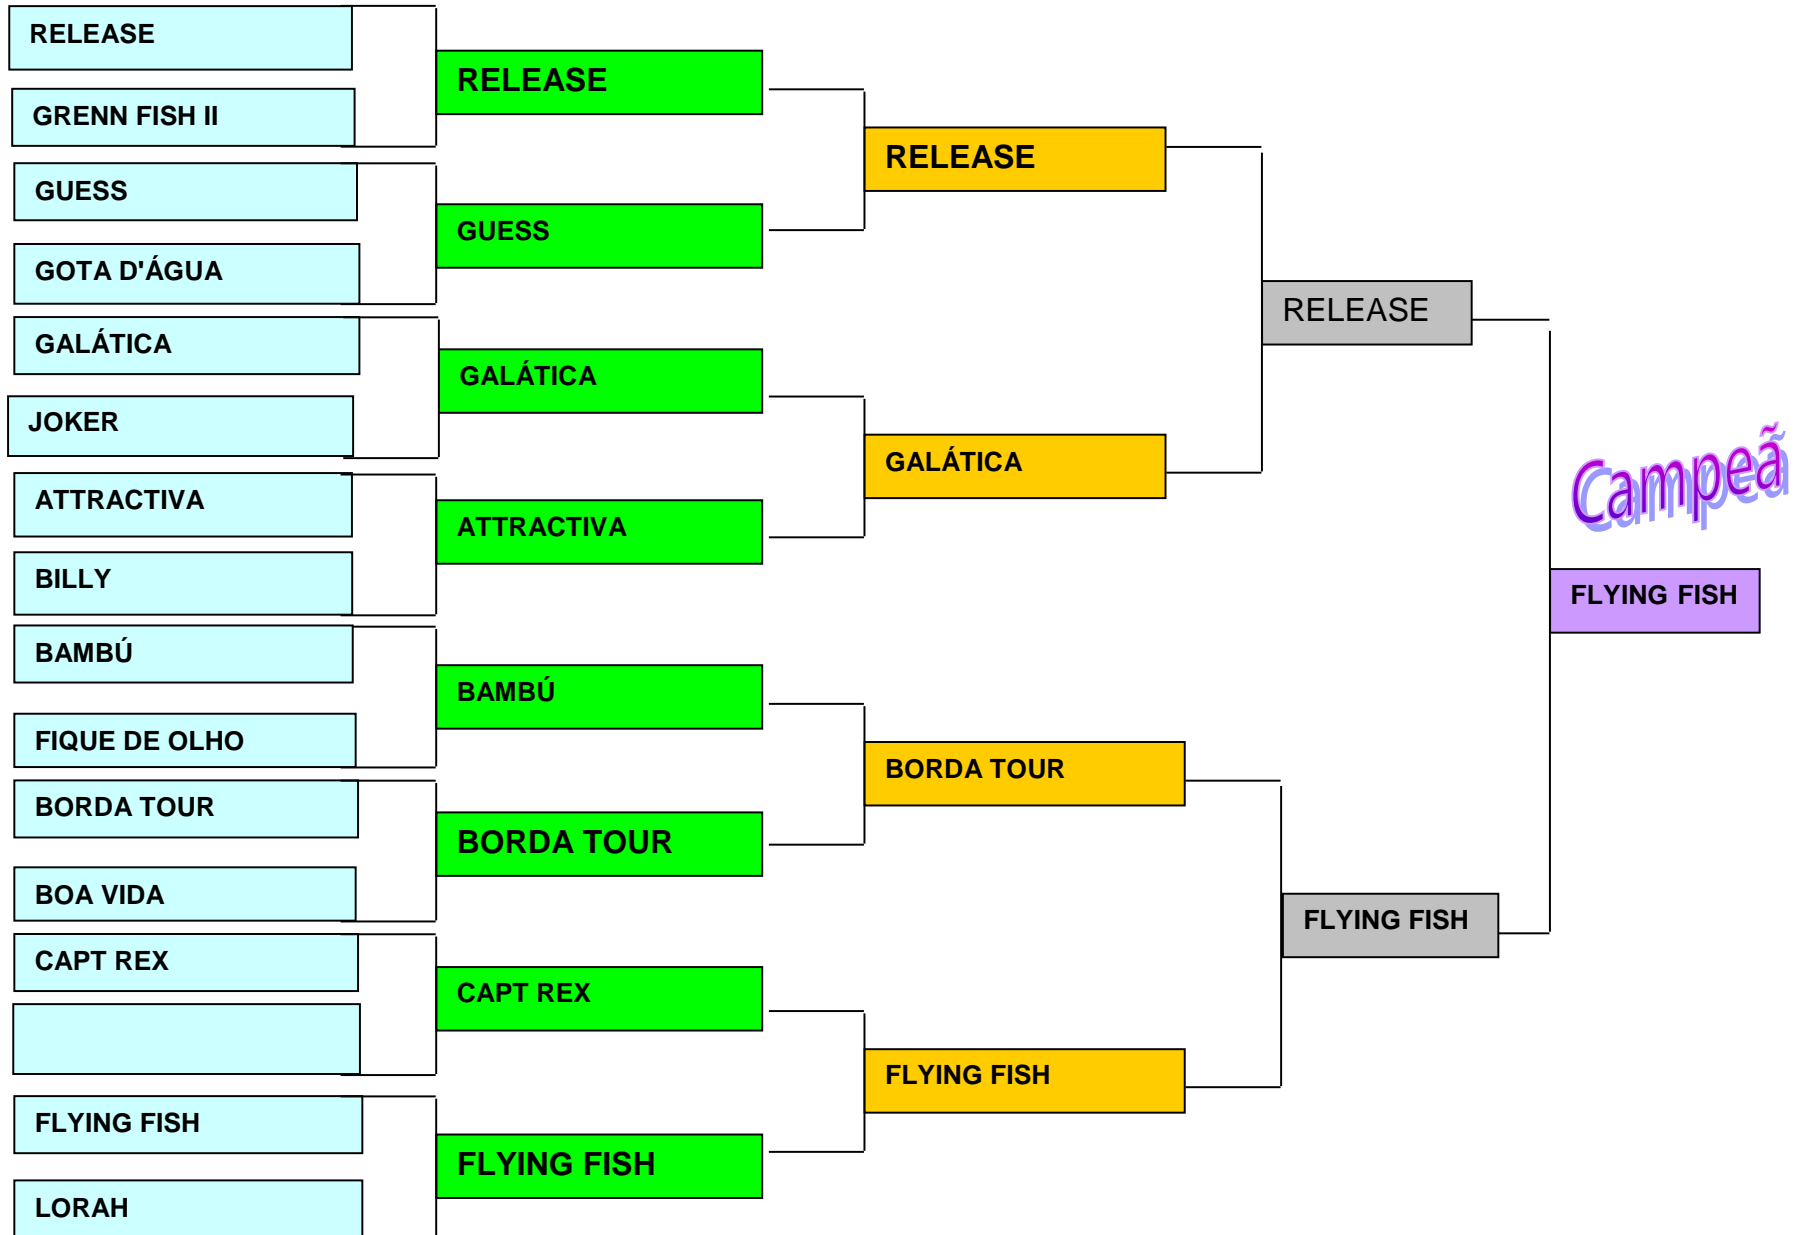

CHALLENGE CUP

Torneio Open 25

Onda Azul

LANCHA	TOTAL DE PEÇAS	COLOCAÇÃO
CAPT. REX	25	CAMPEÃO
BAMBU	23	2°
GUESS	23	3°
BORDA TOUR	18	4°
GALÁTICA	18	5°
FLYING FISH	18	6°
ATTRACTIVA	17	7°
RELEASE	15	8°
LORAH	14	9°
BILLY	9	10°
GREEN FISH II	8	11°
JOKER	8	12°
BOA VIDA	7	13°
FIQUE DE OLHO	6	14°
GOTA D'AGUA	3	15°
MISS CAROL	1	16°
GAMECOCK	0	17°
WHITE FLY	0	17°