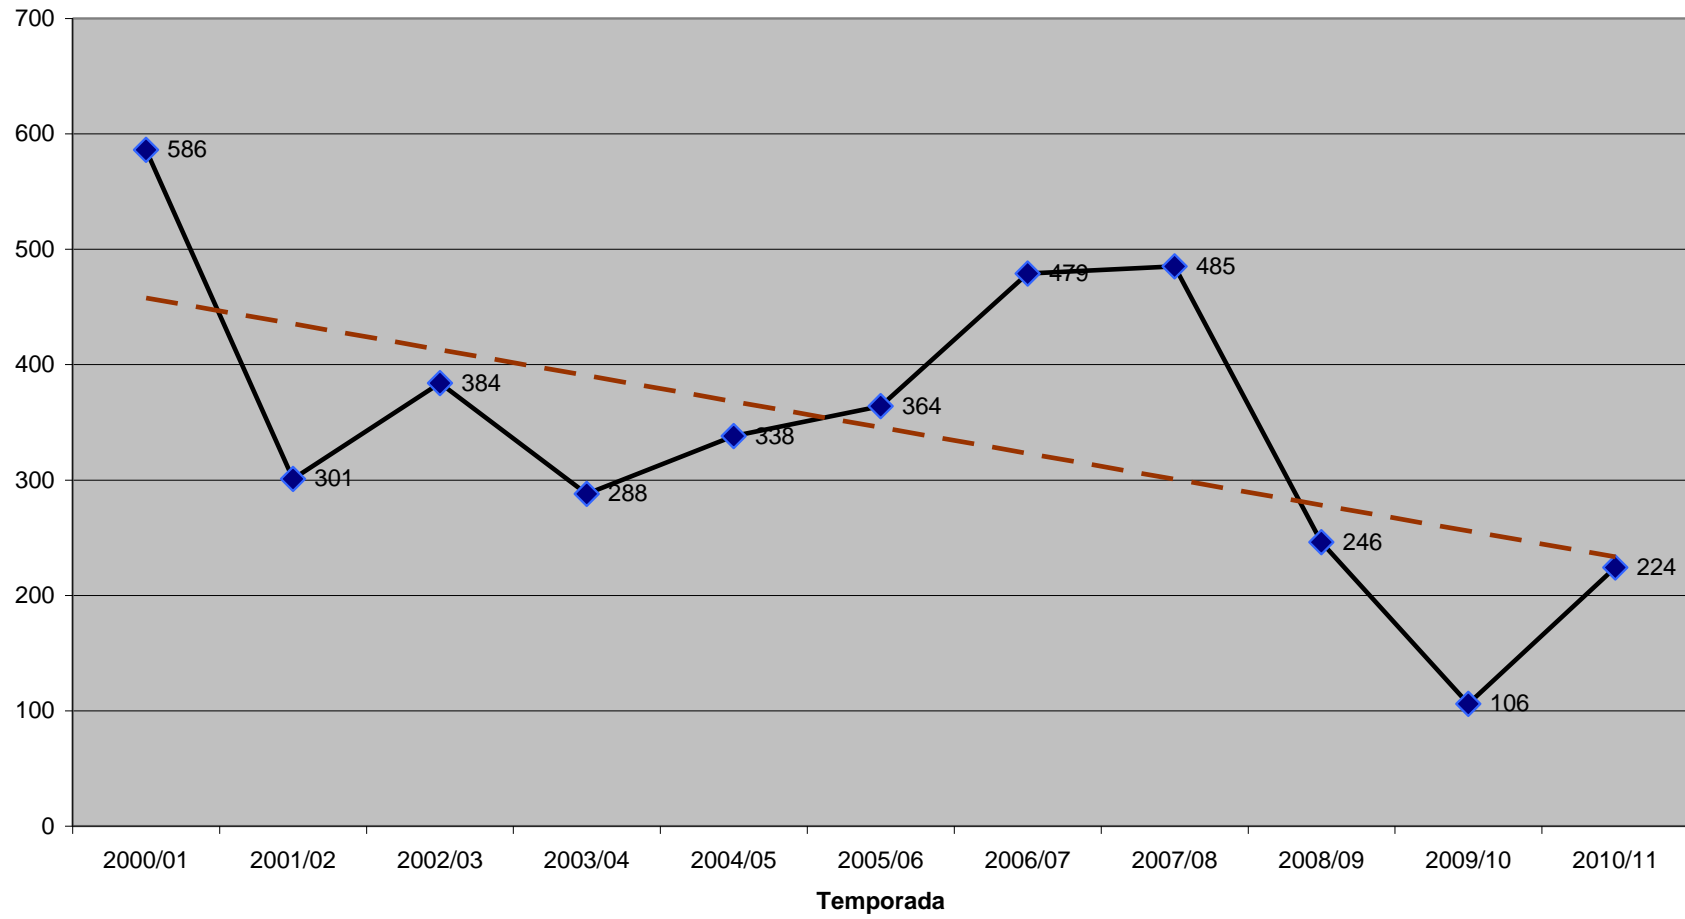

TOTAL DE PEIXES DE BICO POR TEMPORADA