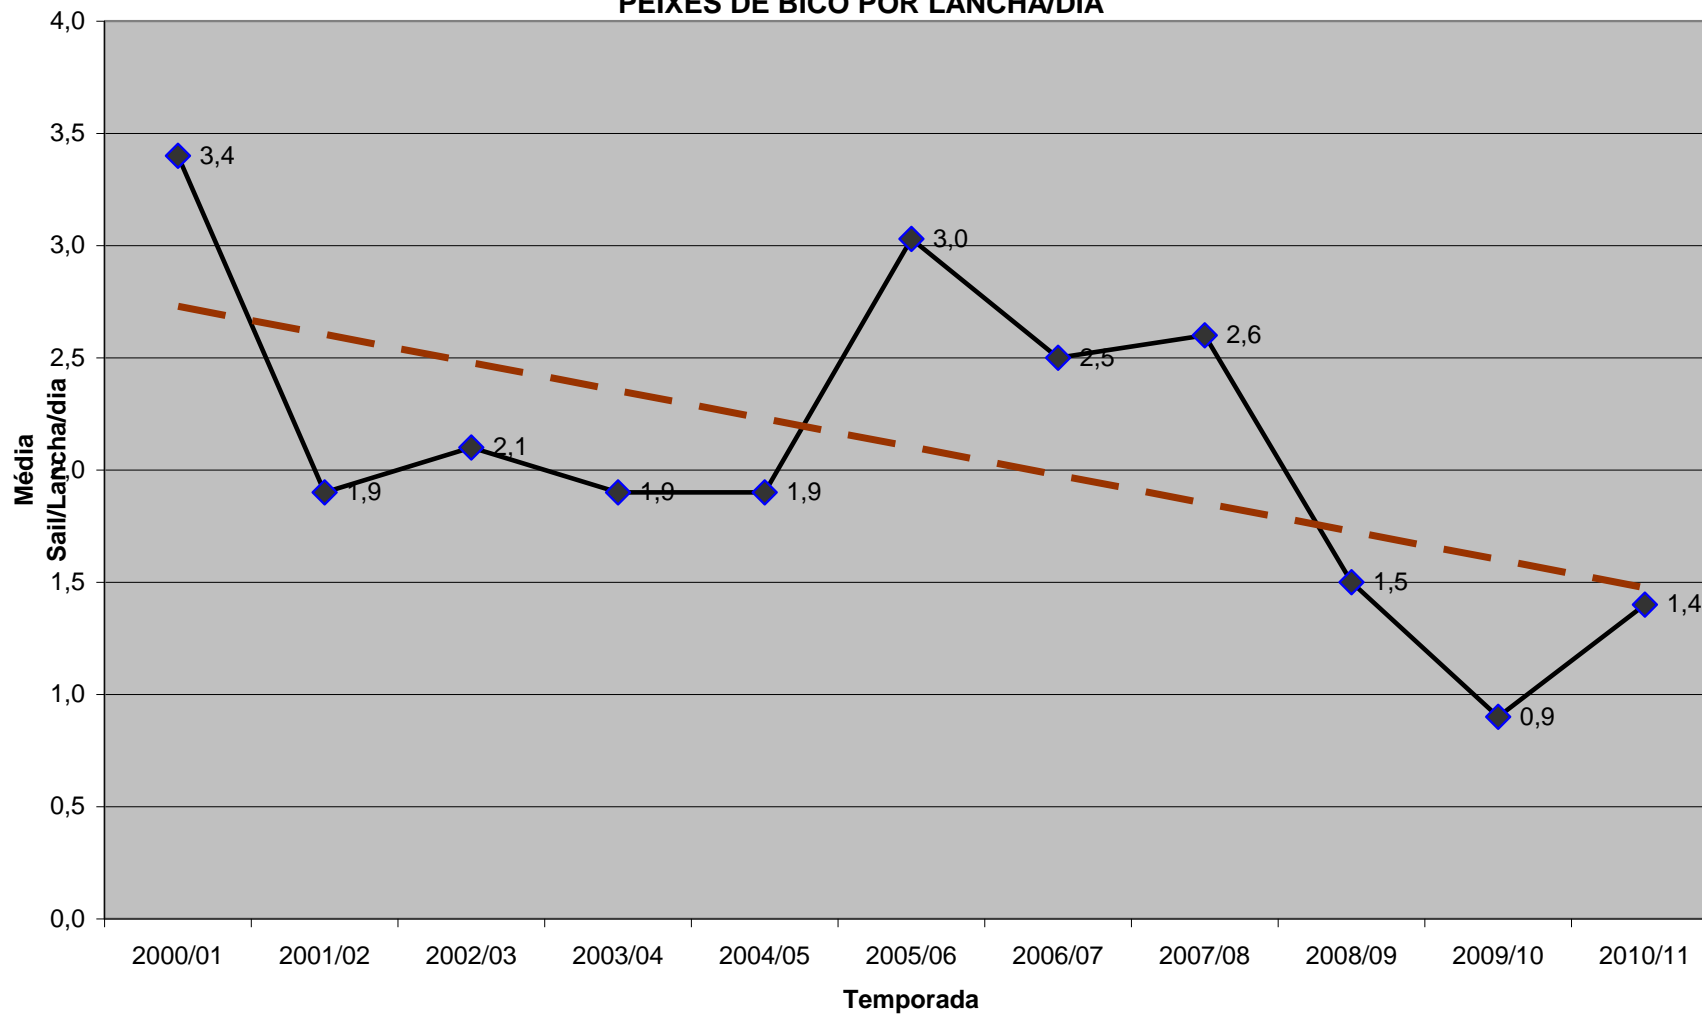

PEIXES DE BICO POR LANCHA/DIA

BASE DE DADOS NAS TEMPORADAS

TEMPORADAS	LANCHAS		MÉDIA
	PARTICIPANTES	SAILFISHES	Sails/Lancha/Dia
2000/01	34	586	3,4
2001/02	32	301	1,9
2002/03	35	384	2,1
2003/04	33	288	1,9
2004/05	34	338	1,9
2005/06	24	364	3,0
2006/07	38	479	2,5
2007/08	36	485	2,6
2008/09	32	246	1,5
2009/10	30	106	0,9
2010/11	32	224	1,4
2011/12			

A base de calculo está sendo feita calculando-se a média de peixes nas 5 etapas, dividindo-se pelo total de embarcações participantes no Torneio de Peixe de Bico.