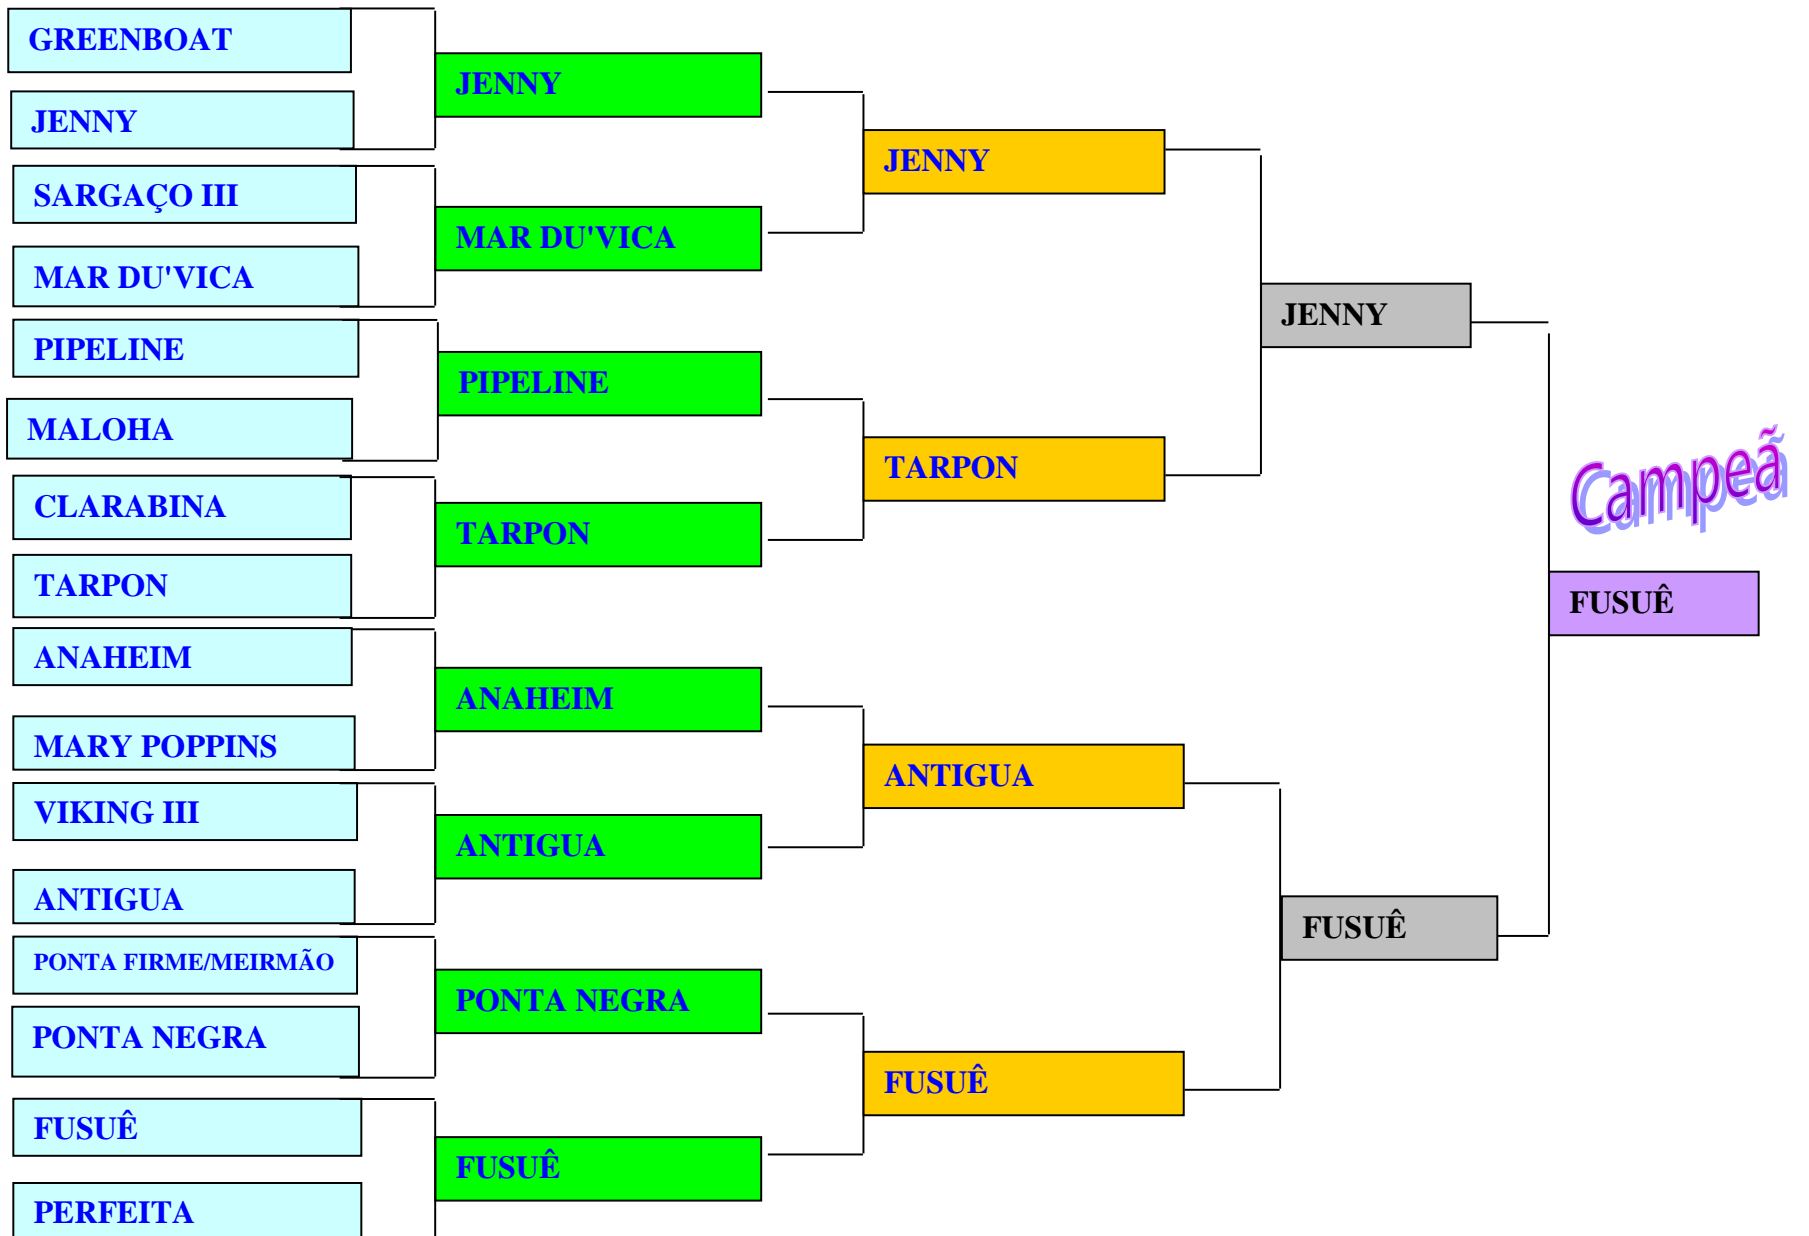

COPA ICRJ

**XLIX TORNEIO DE PEIXES DE BICO
RESULTADO INDIVIDUAL**

EQUIPE	PONTOS	PEIXES DE BICO	HORÁRIO	ETAPA	COLOC
Luiz Alberto - Fusuê	900	6	16:54	5°	1°Colocado
Antonino Pitasi - Abi de Deus	700	5	13:07	4°	2°Colocado
Evandro Soares - Jenny	700	4	15:37	5°	3°Colocado
Nuno Greenman - Greenboat	700	4	15:58	5°	4°Colocado
João Paulo - Ponta Negra	700	4	16:03	5°	5°Colocado
Flávio Reis - Greenboat	600	4	15:56	2°	6°Colocado
Guilherme Norato - Pipeline	600	4	12:54	4°	7°Colocado
Nilo Cottini - Antigua	500	3	13:25	5°	8°Colocado
Vicente Lima - Viking	400	4	11:43	5°	9°Colocado
Gilberto Malvares - Clarabina	400	2	12:47	4°	10°Colocado
Eliseu Soares Neto - Perfeita	400	2	12:15	5°	11°Colocado
Alberto Quintaes - Picante	400	2	13:27	5°	12°Colocado
Rafael Magalhães - Sargaço	400	2	15:08	5°	13°Colocado
Luiz Roberto - Capt. Rex	300	3	13:33	2°	14°Colocado
Claus Buckman - Tarpon	300	3	16:41	2°	15°Colocado
Lucas Bulhões - Picante	300	3	10:58	4°	16°Colocado
Vicente Arruda - Tarpon	300	3	09:18	5°	17°Colocado
Marcos Ribas - Tarpon	300	1	11:48	2°	18°Colocado
Erich Baumeier - Sargaço II	300	1	12:26	5°	19°Colocado
Renato Gil - Ponta Firme/Meirmão	200	2	12:12	1°	20°Colocado
João Franklin Neto - Sargaço	200	2	15:00	1°	21°Colocado
João Franklin Filho - Sargaço	200	2	15:17	1°	22°Colocado
Elton Vasconcelos - Clarabina	200	2	16:10	1°	23°Colocado
Gustavo Lima - Ponta Firme	200	2	13:02	2°	24°Colocado
Luciano Carvalho - Pipeline	200	2	14:41	2°	25°Colocado
Rodrigo Magini - Capricho	200	2	15:16	2°	26°Colocado
Ricardo Pedrosa - Ponta Negra	200	2	16:53	2°	27°Colocado
Alexandre Meheb - Crisga V	200	2	12:28	4°	28°Colocado
Gustavo Santos - Antigua	200	2	12:28	5°	29°Colocado
Pedro Lima - Viking	200	2	13:24	5°	30°Colocado
Pedro Afonso - Viking	200	2	10:17	5°	31°Colocado
David Alhadeff - Capricho	200	1	14:34	2°	32°Colocado
Fernando Caetano de Almeida - Perfeita	200	1	12:54	3°	33°Colocado