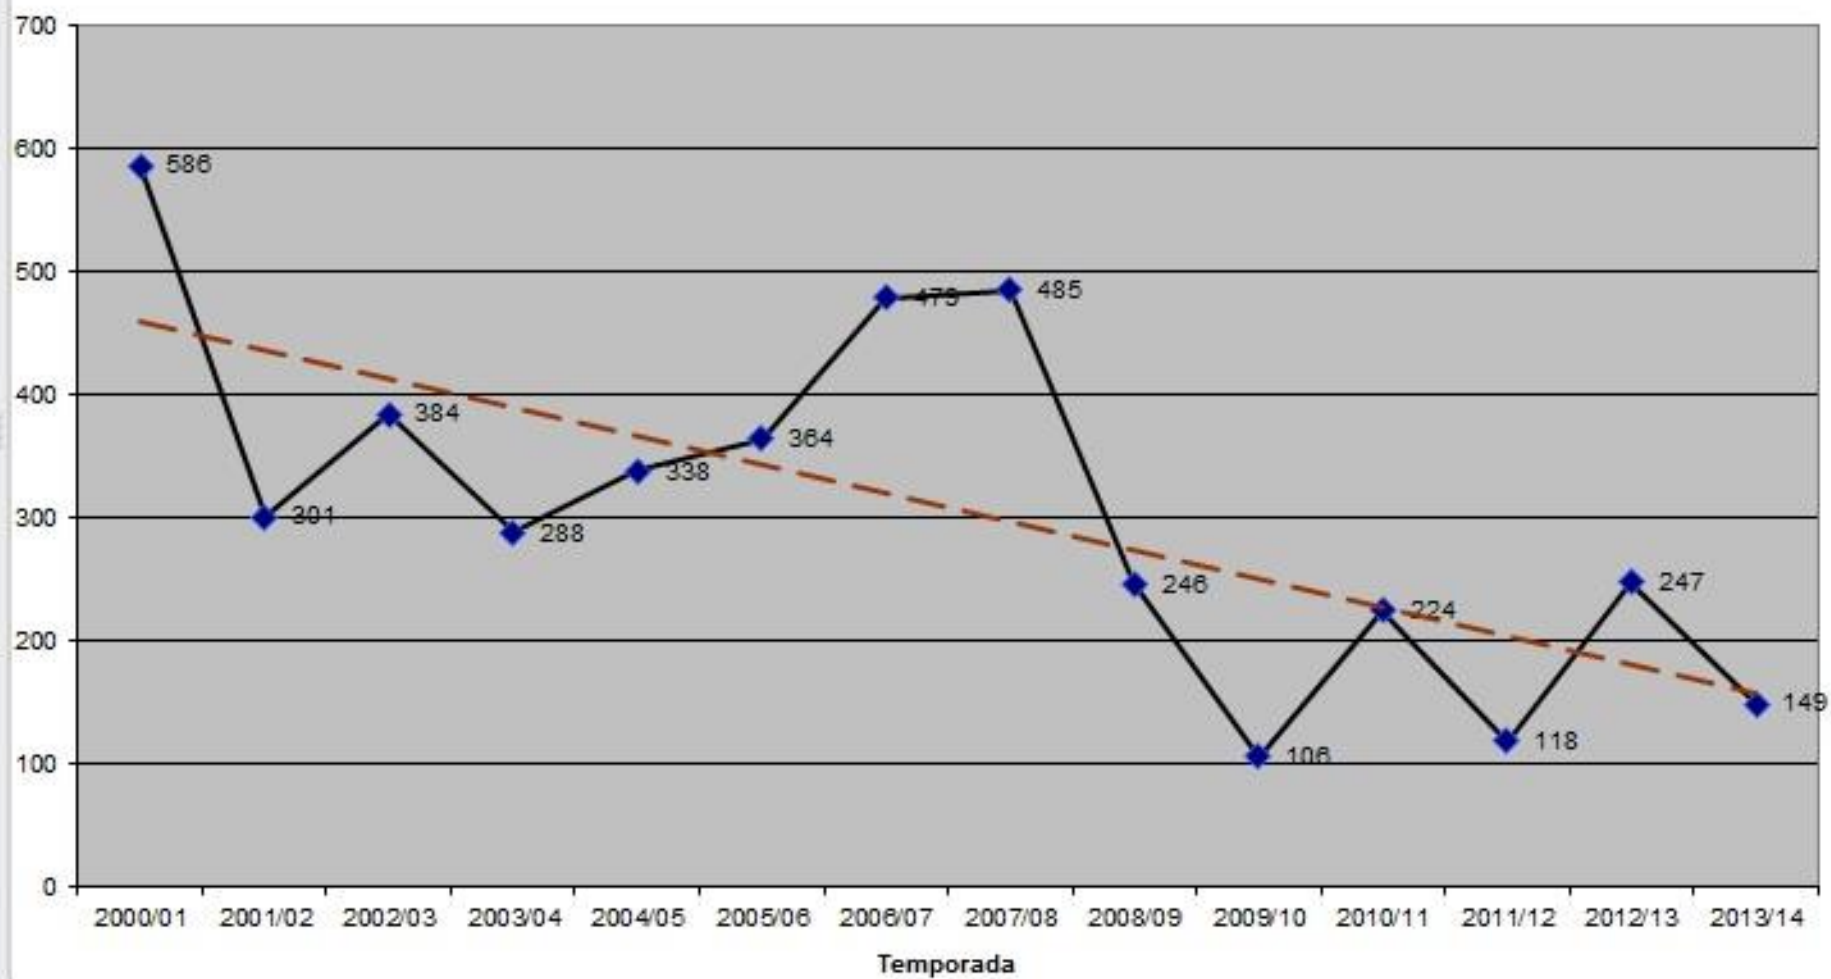

TOTAL DE PEIXES DE BICO POR TEMPORADA