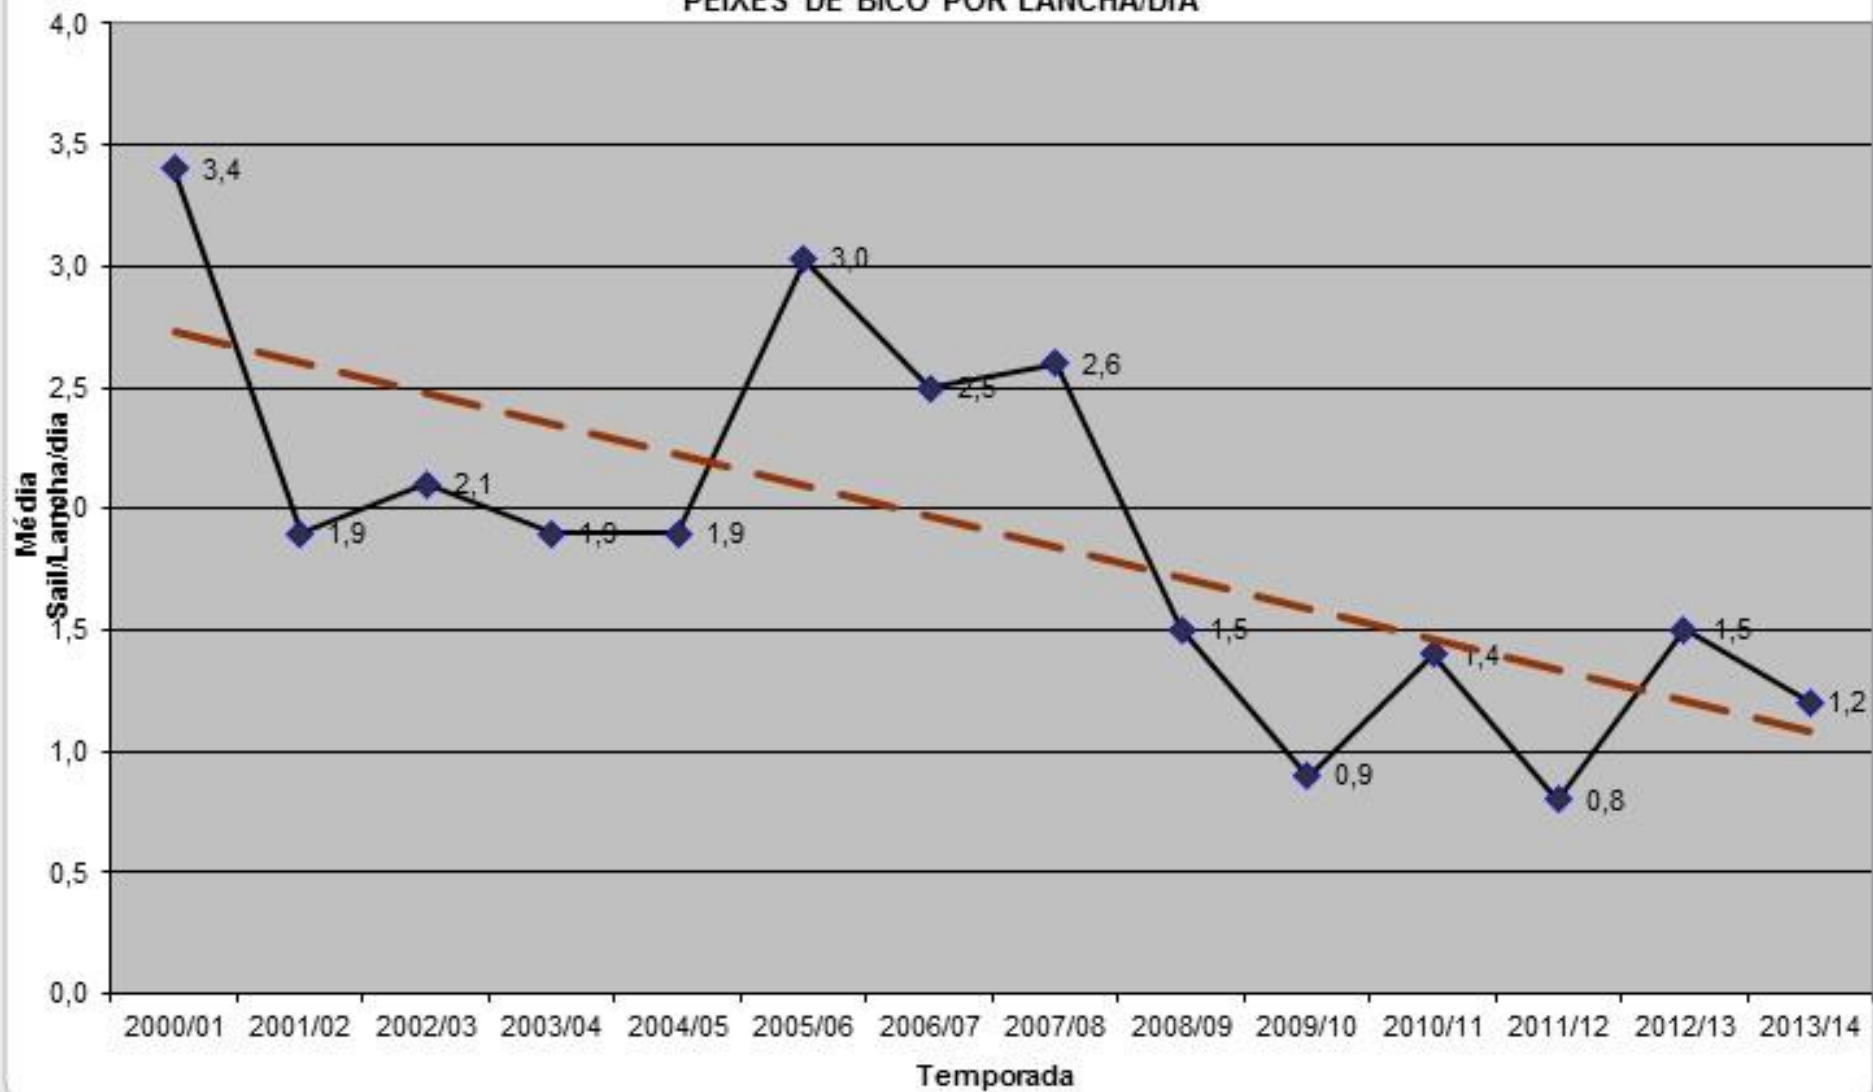

PEIXES DE BICO POR LANCHA/DIA

BASE DE DADOS NAS TEMPORADAS

TEMPORADAS	LANCHAS PARTICIPANTES	SAILFISHES	MÉDIA Sails/Lancha/Dia
2000/01	34	586	3,4
2001/02	32	301	1,9
2002/03	35	384	2,1
2003/04	33	288	1,9
2004/05	34	338	1,9
2005/06	24	364	3,0
2006/07	38	479	2,5
2007/08	36	485	2,6
2008/09	32	246	1,5
2009/10	30	106	0,9
2010/11	32	224	1,4
2011/12	29	118	0,8
2012/13	32	247	1,5