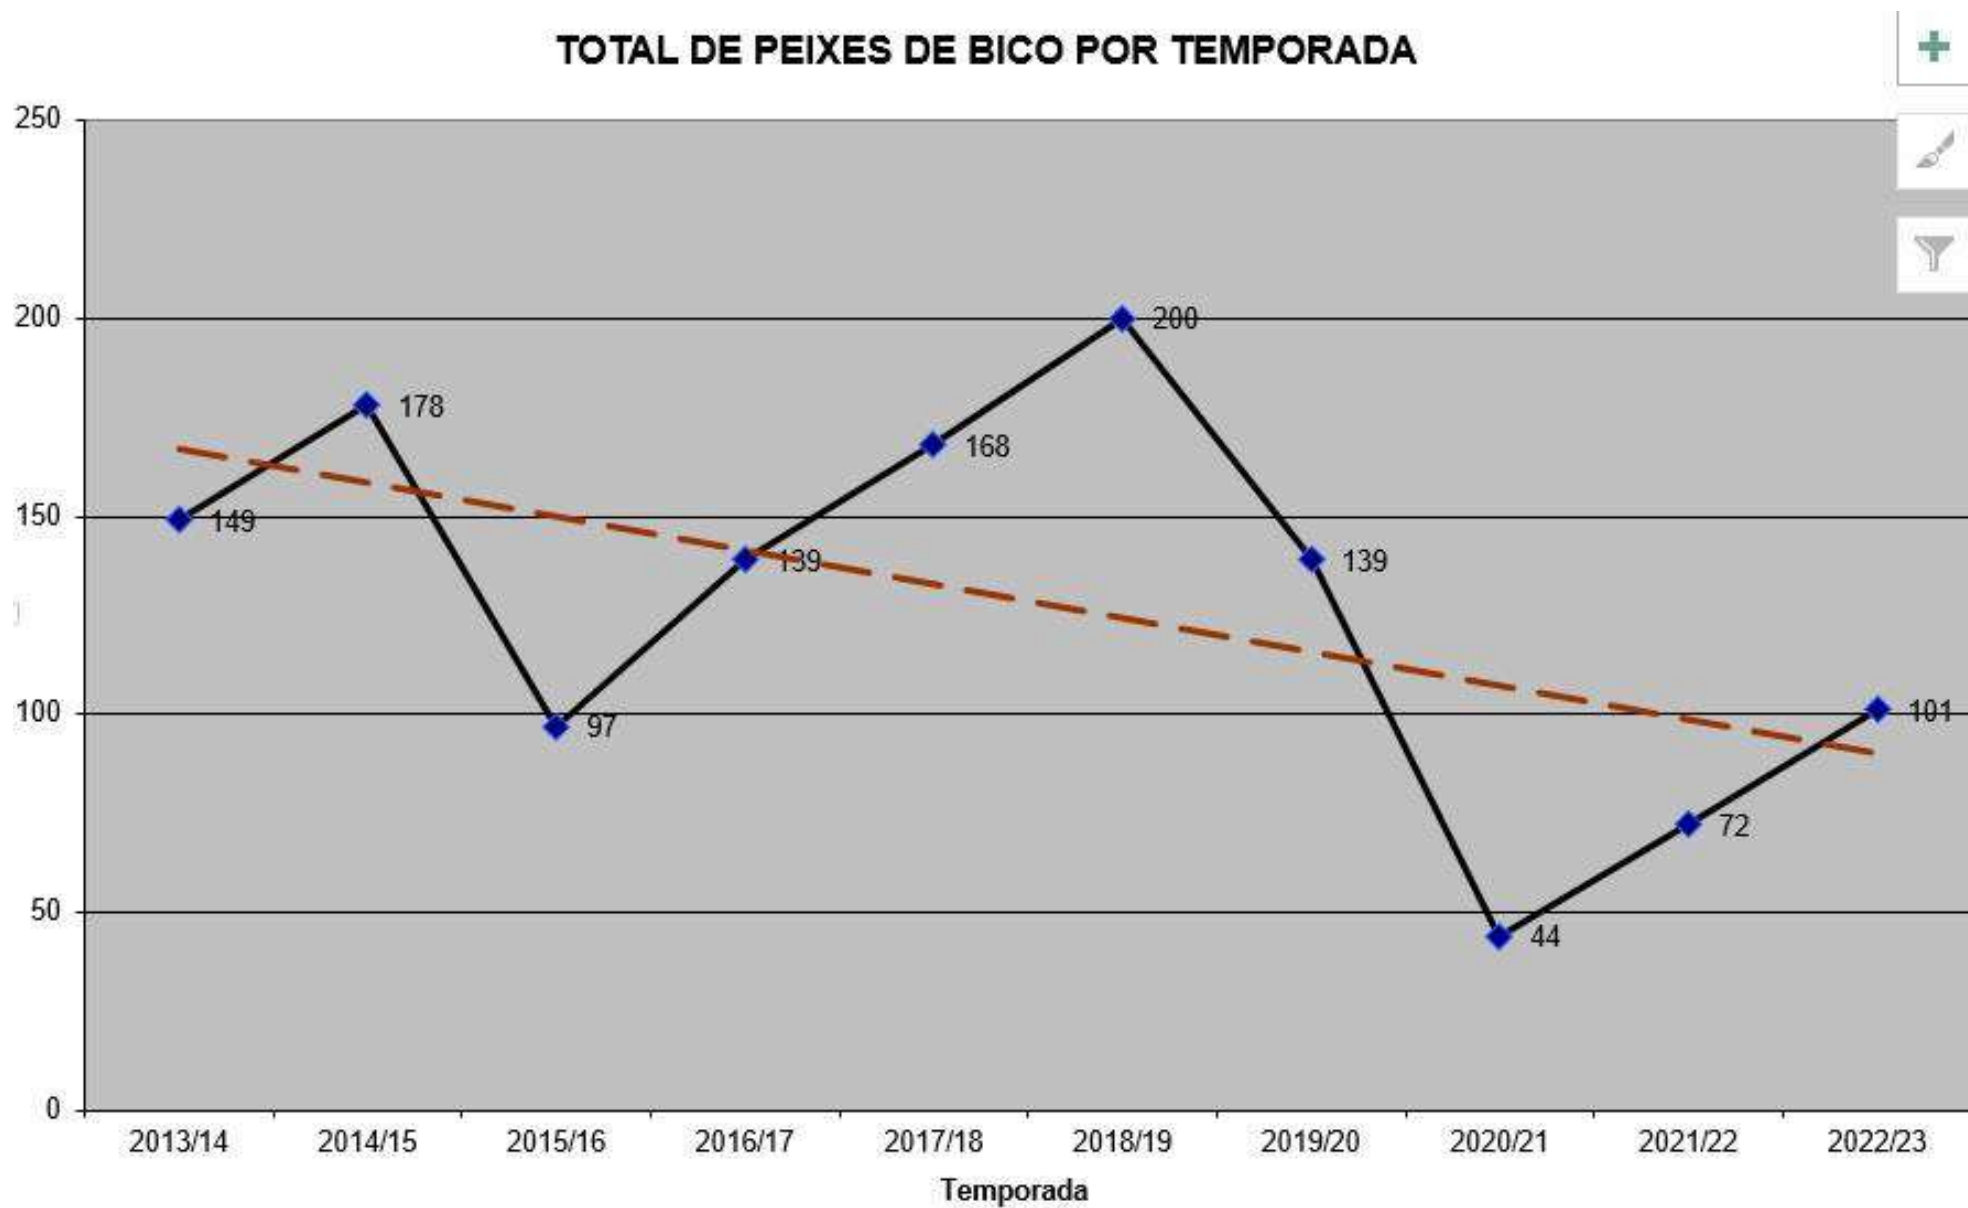

TOTAL DE PEIXES DE BICO POR TEMPORADA