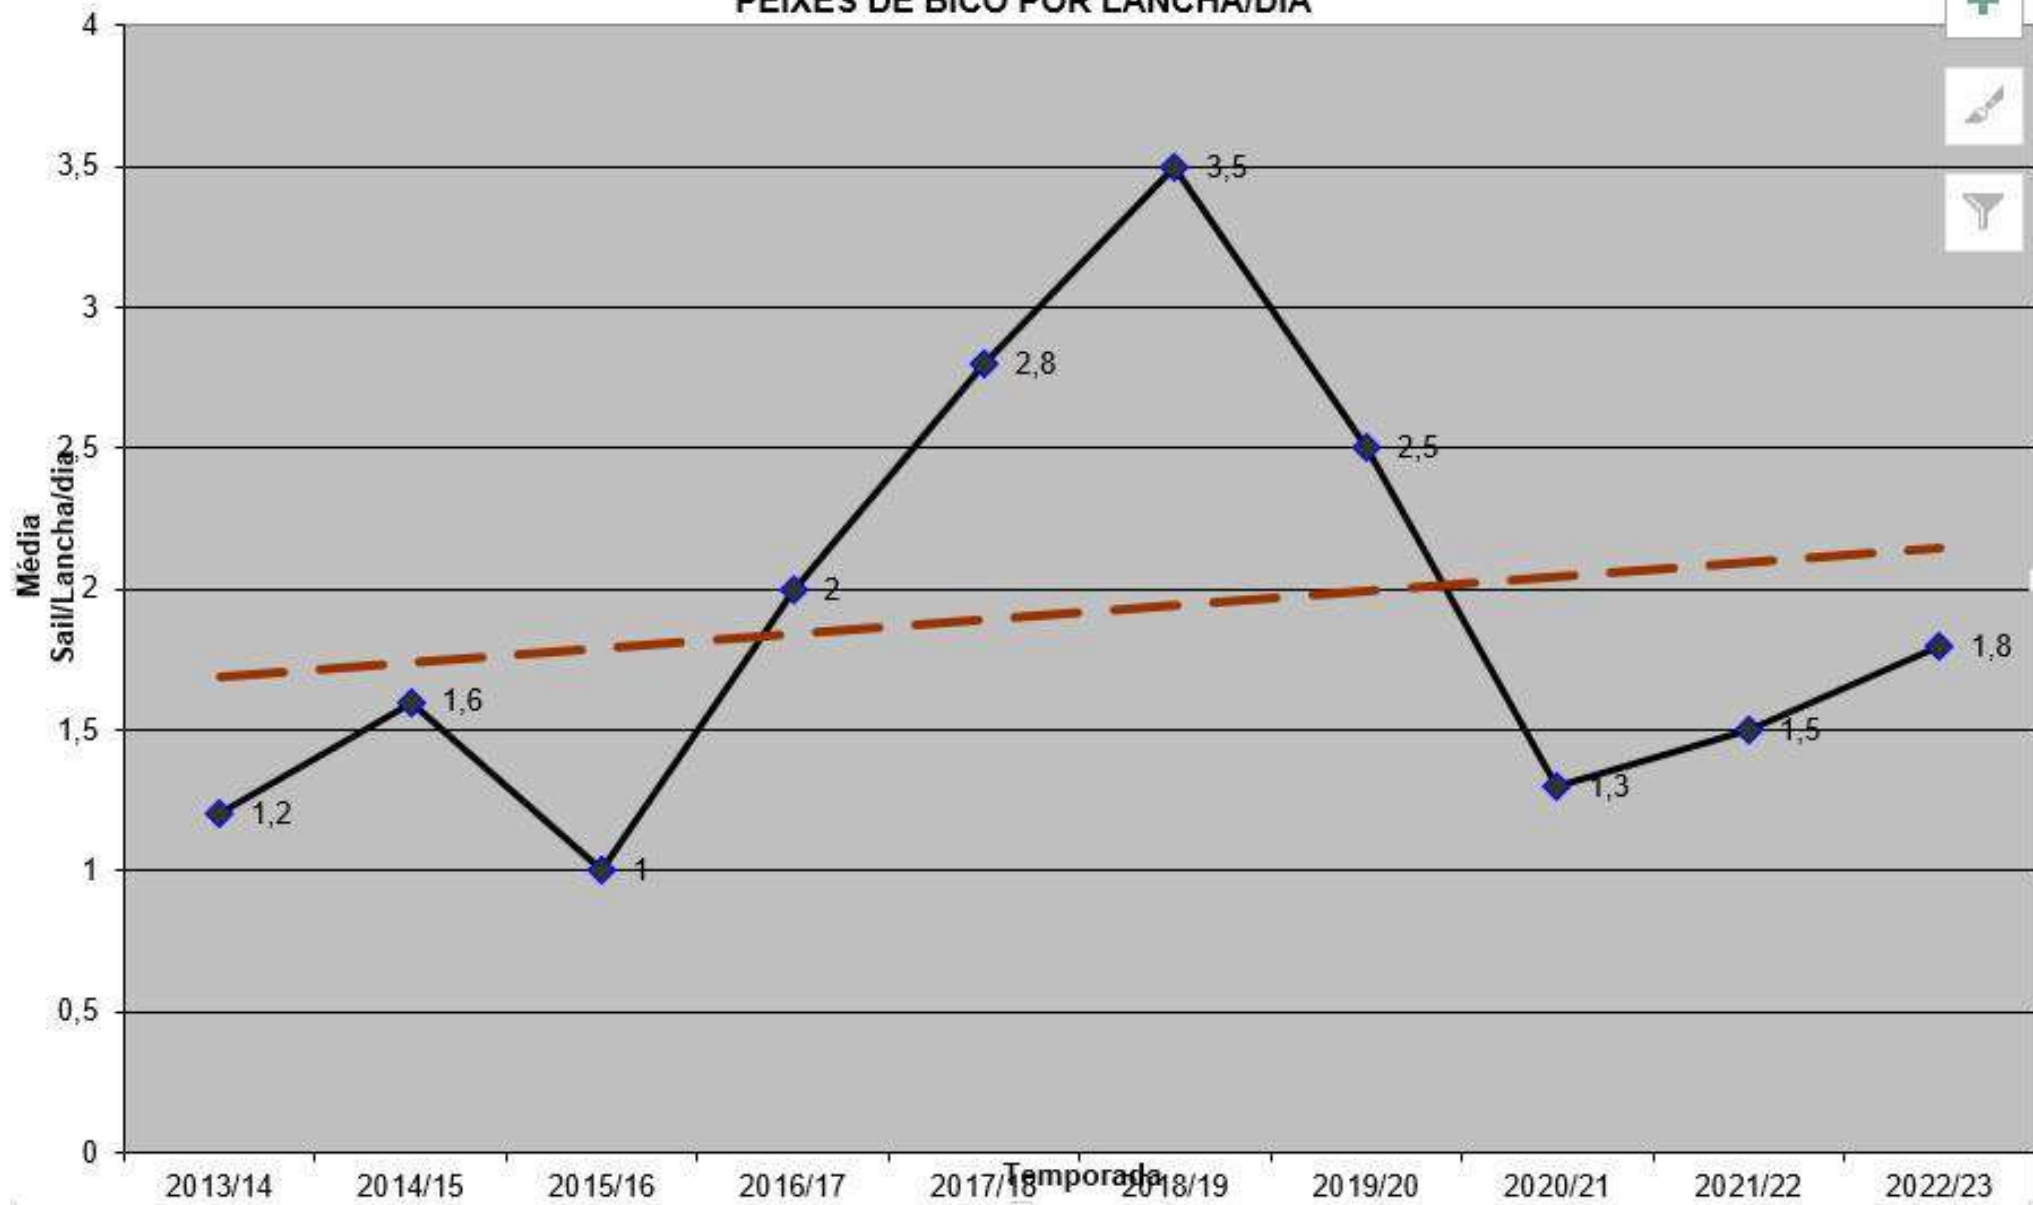

PEIXES DE BICO POR LANCHA/DIA

BASE DE DADOS NAS TEMPORADAS

TEMPORADAS	LANCHAS PARTICIPANTES	SAILFISHES	MÉDIA Sails/Lancha/Dia
2013/14	32	149	1,2
2014/15	28	178	1,6
2015/16	24	97	1
2016/17	17	139	2
2017/18	15	168	2,8
2018/19	14	200	3,5
2019/20	14	139	2,5
2020/21	11	44	1,3
2021/22	12	72	1,5
2022/23	14	101	1,8

A base de calculo está sendo feita calculando-se a média de peixes nas 5 etapas,(2013 em diante 4 etapas e 2020 apenas 3 etapas) dividindo-se pelo total de embarcações participantes no Torneio de Peixe de Bico.